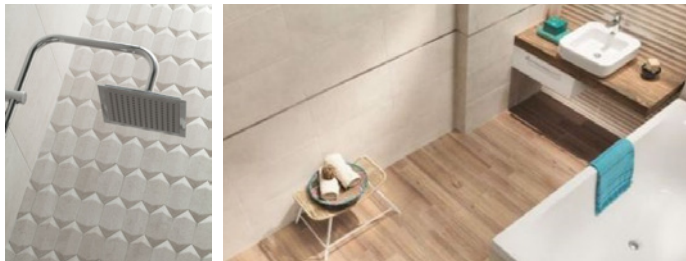

GRAPHITE MAT

Akmens masės

Matmenys:

448 mm x 448 mm