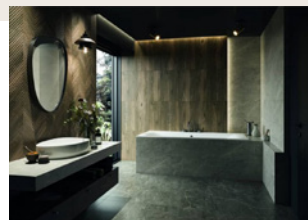

Keraminės
Matmenys:
298 mm x 598 mm

AFTERNOON SILVER STR

Keraminės
Matmenys:
298 mm x 598 mm

AFTERNOON BROWN A STR

Keraminės
Matmenys:
298 mm x 598 mm

AFTERNOON BROWN B STR

Keraminės
Matmenys:
298 mm x 598 mm