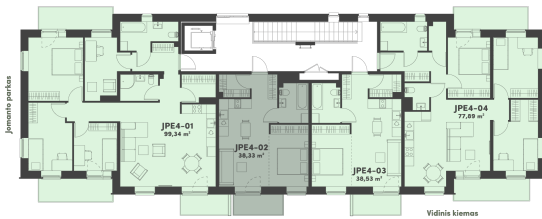

JOMANTO
— PARKAS —

JPE4-02 butas

parduotas

1.5 kamb. 38,93 m² V yra balkonas

Vieta 4-e aukšte:

+370 697 55 000 info@jomantoparkas.lt

Projektą plėtoja: GALIO group

www.jomantoparkas.lt