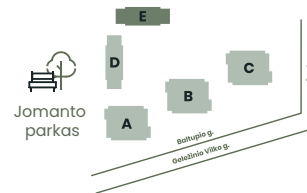

JOMANTO
— PARKAS —

JPE4-02 butas

parduotas

1.5 kamb. 38,93 m² V yra balkonas

Vieta 4-e aukšte:

+370 697 55 000 info@jomantoparkas.lt

Projektą plėtoja: GALIO group

www.jomantoparkas.lt