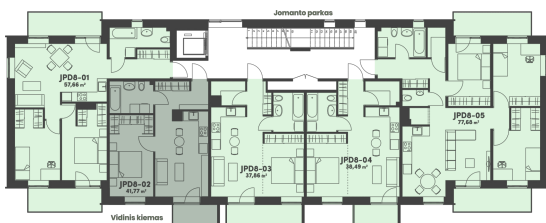

JOMANTO
— PARKAS —

JPD8-02 butas

Parduotas

2 kamb. 41,72 m² P yra balkonas

Vieta 8-e aukšte:

+370 5 25 967 15

info@jomantoparkas.lt

Projektą plėtoja: GALIO group