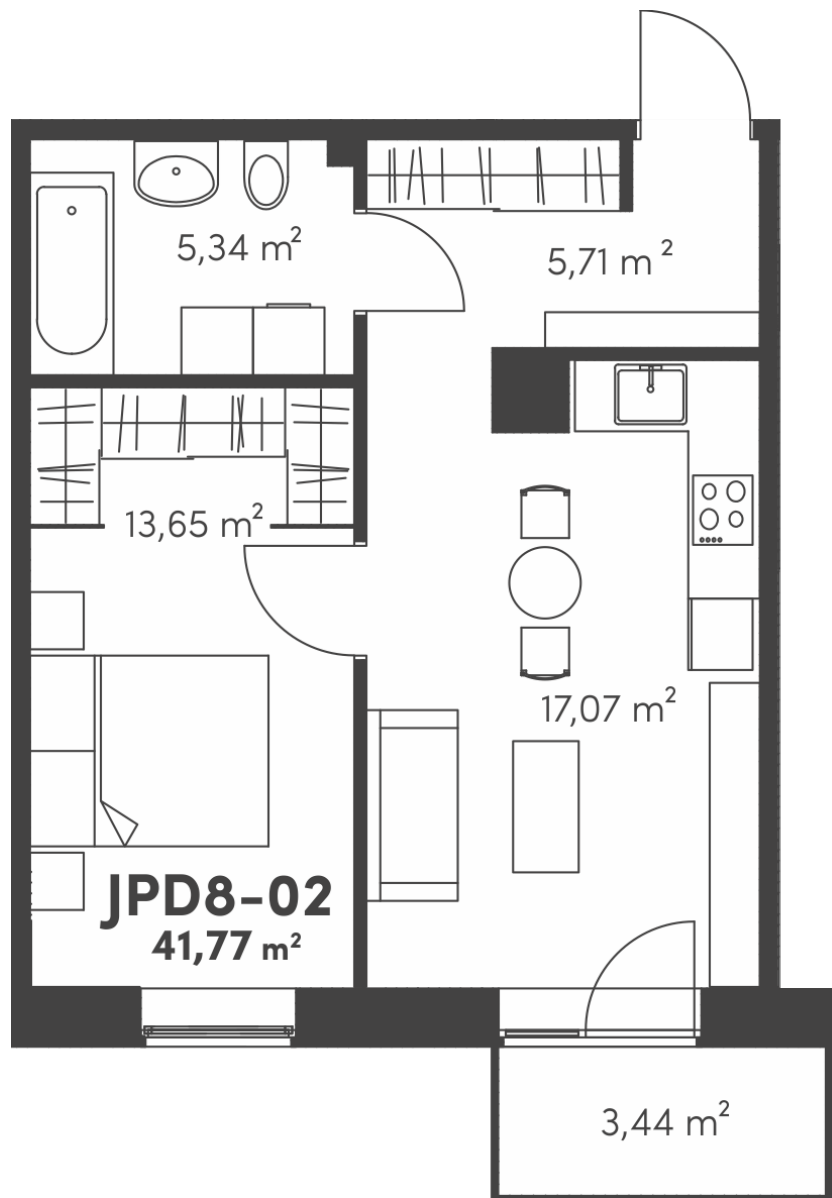

+370 5 25 967 15

info@jomantoparkas.lt

Projektą plėtoja: GALIO group

www.jomantoparkas.lt