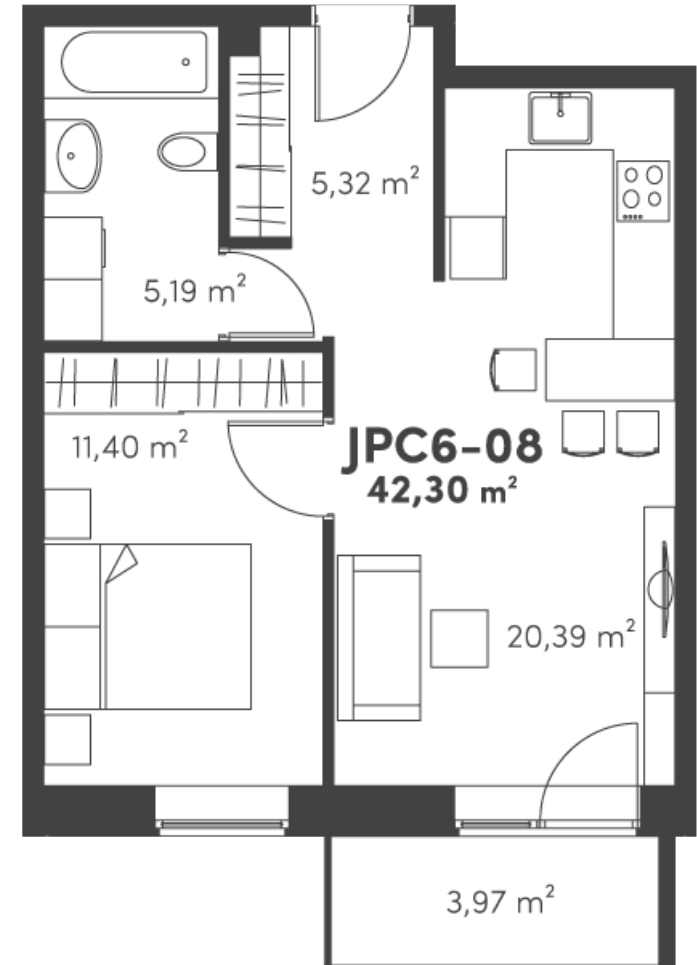

## JPC6-08 butas

parduotas

2 kamb. 42,88 m<sup>2</sup> V yra balkonas

Vieta 6-e aukšte:

+370 697 55 000 info@jomantoparkas.lt

Projektą plėtoja: GALIO group

www.jomantoparkas.lt