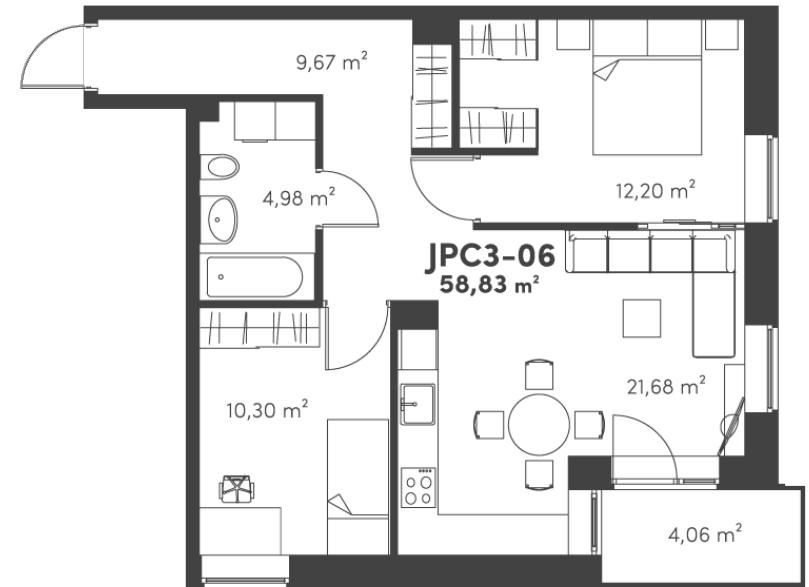

JOMANTO
— PARKAS —

JPC3-06 butas

parduotas

3 kamb. 59,05 m² P-V yra balkonas

Vieta 3-e aukšte:

+370 697 55 000 info@jomantoparkas.lt

Projektą plėtoja: GALIO
group

www.jomantoparkas.lt