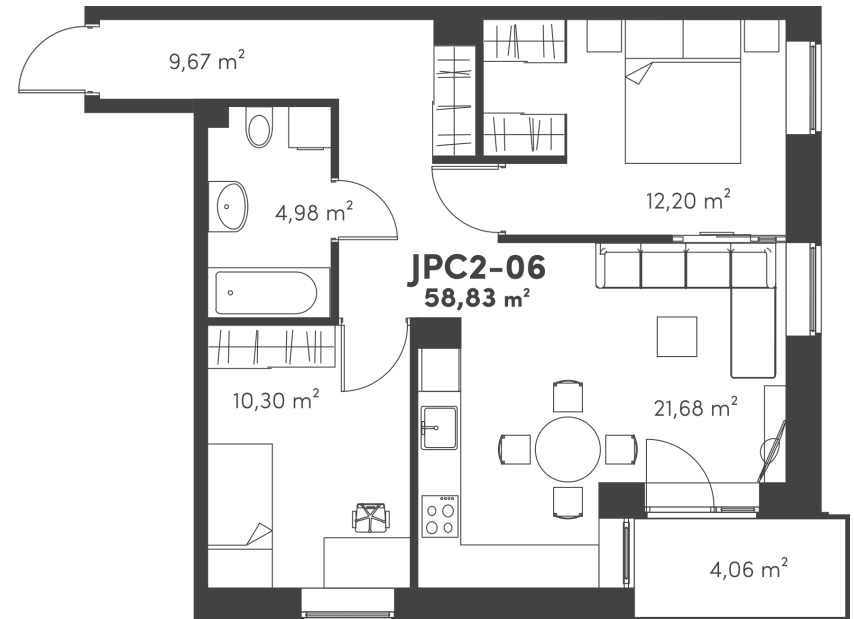

JOMANTO
— PARKAS —

JPC2-06 butas

rezervuotas

3 kamb. 59,08 m² P-V yra balkonas Pilna apdaila BASIC

Vieta 2-e aukšte:

+370 697 55 000 info@jomantoparkas.lt

Projektą plėtoja: GALIO group

www.jomantoparkas.lt