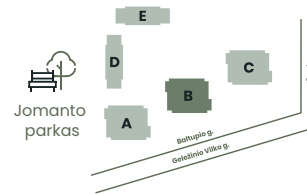

## JPB6-01 butas

parduotas

3 kamb. 52,42 m<sup>2</sup> Š-R yra balkonas

Vieta 6-e aukšte:

+370 697 55 000

info@jomantoparkas.lt

Projektą plėtoja: GALIO  
group

www.jomantoparkas.lt