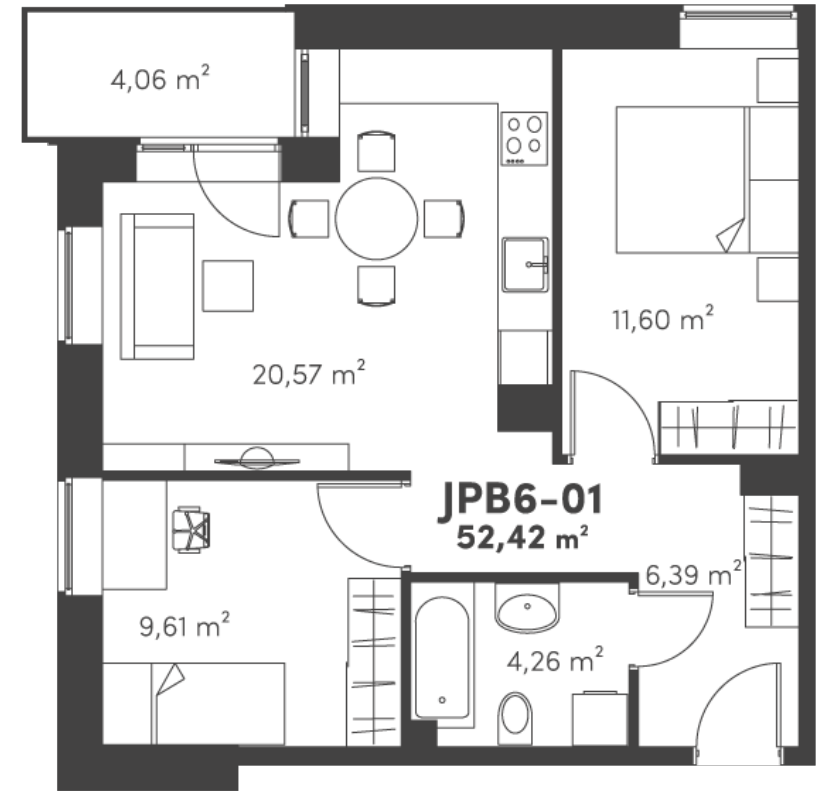

## JPB6-01 butas

parduotas

3 kamb. 52,42 m<sup>2</sup> Š-R yra balkonas

Vieta 6-e aukšte:

+370 697 55 000

info@jomantoparkas.lt

Projektą plėtoja: GALIO  
group

www.jomantoparkas.lt