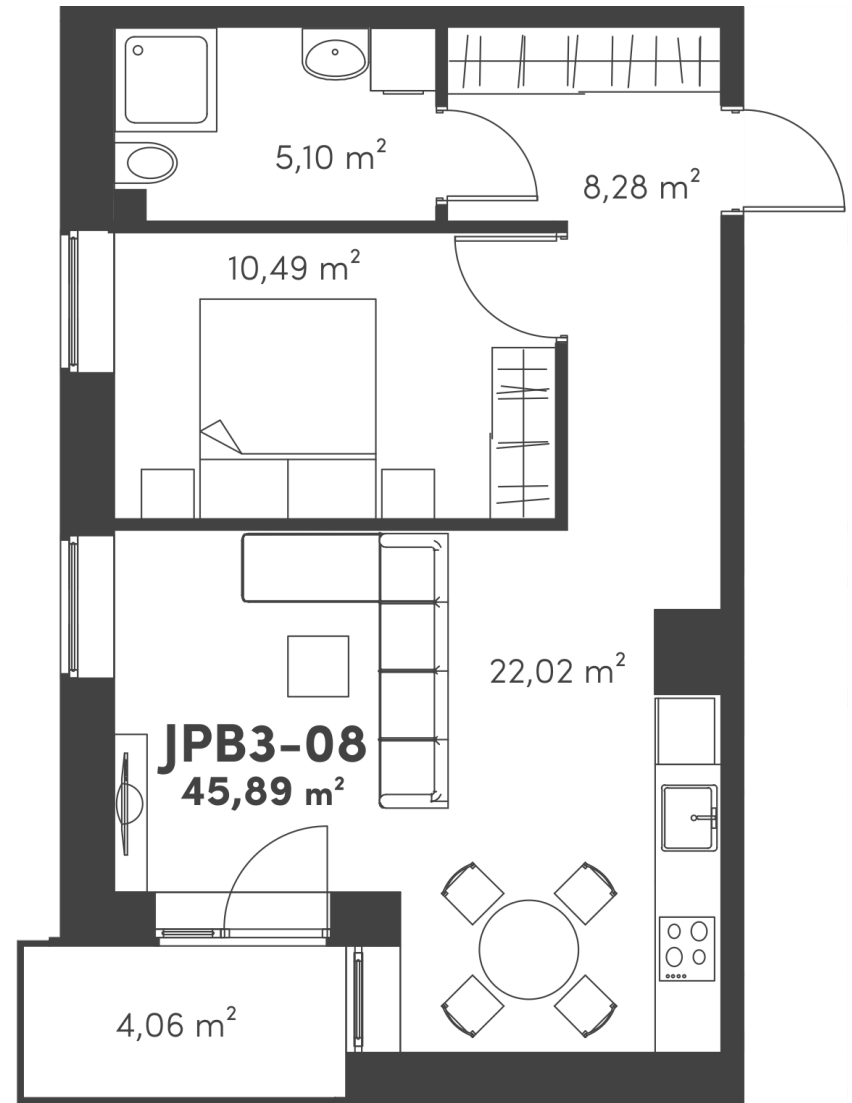

JOMANTO

— PARKAS —

JPB3-08 butas

parduotas

2 kamb. 46,39 m² V-Š yra balkonas Pilna apdaila STANDARD

Vieta 3-e aukšte:

+370 697 55 000

info@jomantoparkas.lt