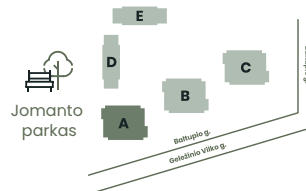

## JPA5-07 butas

parduotas

2 kamb. 40,84 m<sup>2</sup> V yra balkonas Pilna apdaila STANDARD

Vieta 5-e aukšte:

+370 697 55 000

info@jomantoparkas.lt

Projektą plėtoja: GALIO group

www.jomantoparkas.lt