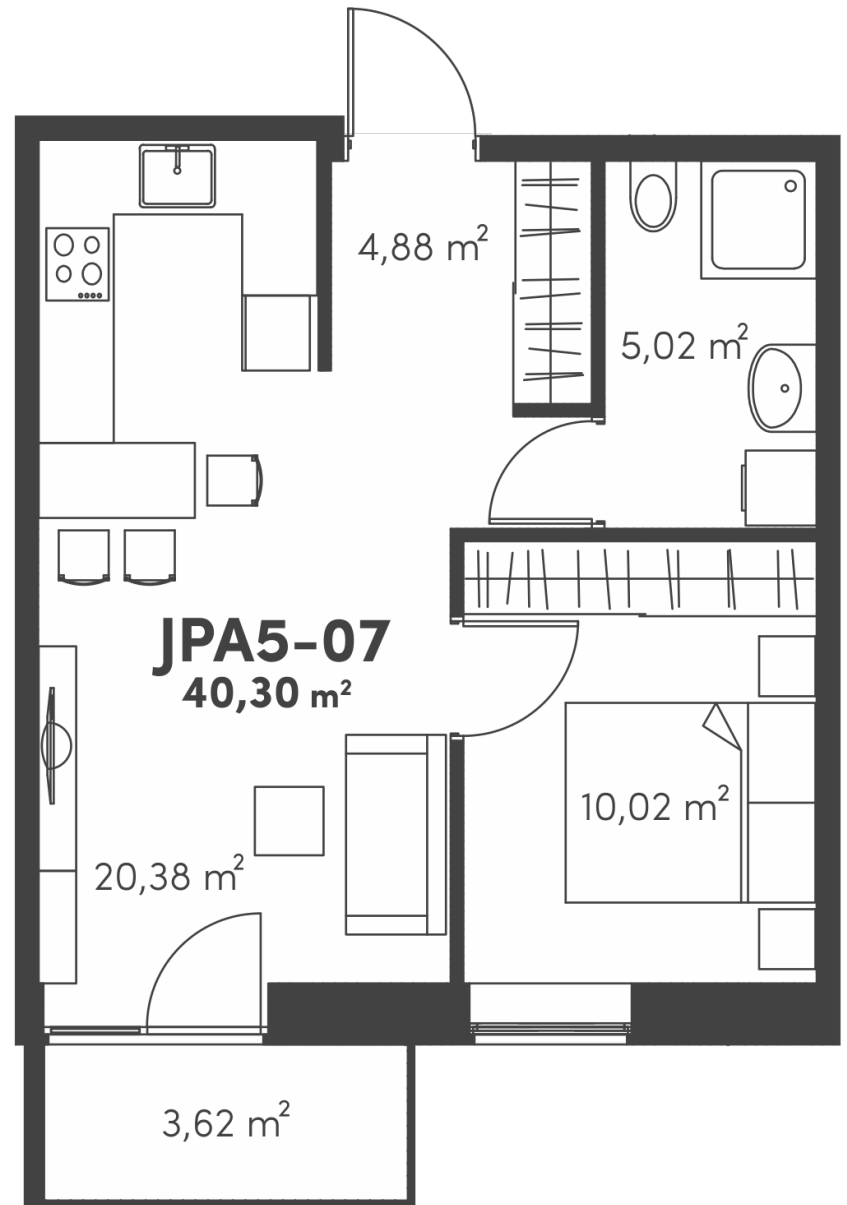

## JPA5-07 butas

parduotas

2 kamb. 40,84 m<sup>2</sup> V yra balkonas Pilna apdaila STANDARD

Vieta 5-e aukšte:

+370 697 55 000

info@jomantoparkas.lt

Projektą plėtoja: GALIO group

www.jomantoparkas.lt